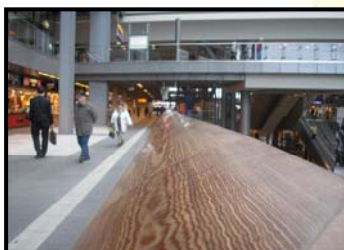

OVERZICHT

TRAPPEN,
TREDEN,
& BALUSTRADES

 **Lignostone**®
Civil Structures

P.O. Box 89
NL – 9560 AB Ter Apel
www.lignostone.com
info@lignostone.com
Tel : +31 599 584 344
Fax : +31 599 584 096